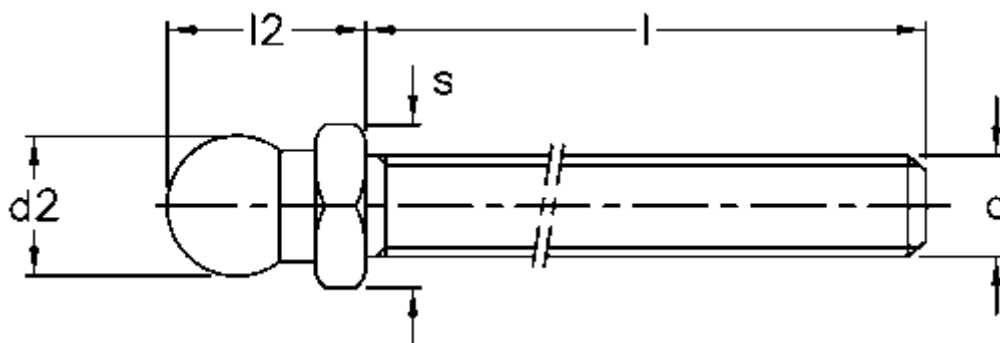

Varenummer: 2310322225  
Beskrivelse: E+G Justérskrue, SST Rustfast stål  
SM-SST-14-M10x68

## Mål

$d = M10$

$d_2 = 13.9$

$l = 68$

$l_2 = 20$

$s = 14$